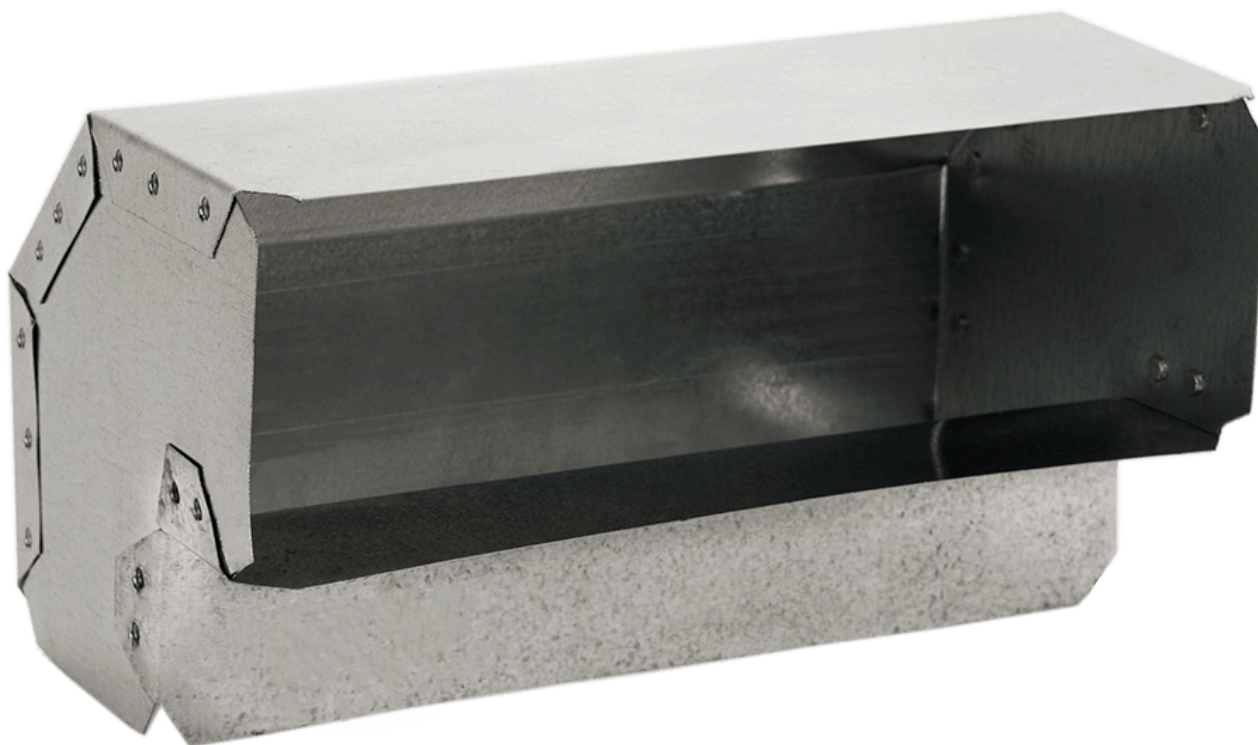

[< RETOUR AU CATALOGUE](#)

7396 Gorge carrée 90°

Base 3 1/4" x 10"

G. 30

Description

Gorge carrée 90°

Calibre 30 G

Article	Description	Format	Calibre	Un/Bte
7396	Gorge carrée 90°	3 1/4 x 10	30 G	25