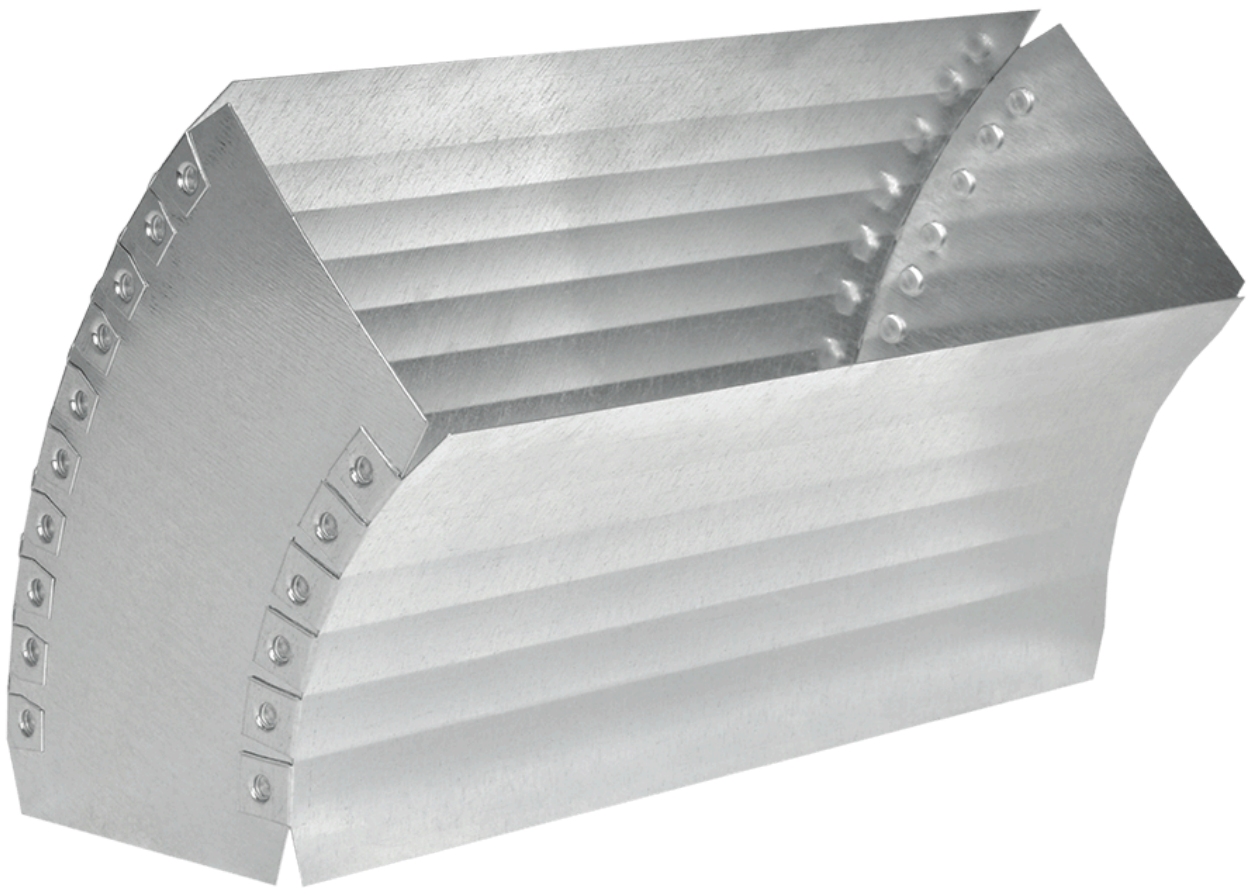

## 7395 Coude vertical 45°

Base 3 1/4" x 10"

G. 30

### Description

Coude vertical 45°